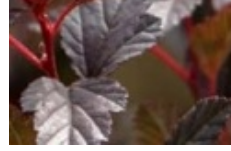

## Physocarpus opulifolius Little Devil ® 'Donna May' cov

<http://www.jeunes-plants.fr/4174-jeunes-plants-a-la-vente-acheter-physocarpe-nain-little-devil-.html>

Physocarpe nain Little Devil ®

Forme naine et compacte de la variété 'diabolo'. Magnifique feuillage caduc rouge-pourpre luisant. En juin, fleurs en petites ombelles blanches rosée contrastant agréablement avec le feuillage.

Exposition : [soleil](#)

Résistance : [- 20 °C](#)

Hauteur adulte : [50 cm à 1 m](#)

Largeur adulte : [50 cm à 1 m](#)

Feuillage type : [caduque](#)

Feuillage couleur : [pourpre](#)

Fleurs couleur : [rose](#)

Fleurs période : [juin](#)

Classé dans :

[Végétaux extérieur](#)

[Plante à floraison printanière](#)

[Plante à feuillage décoratif](#)